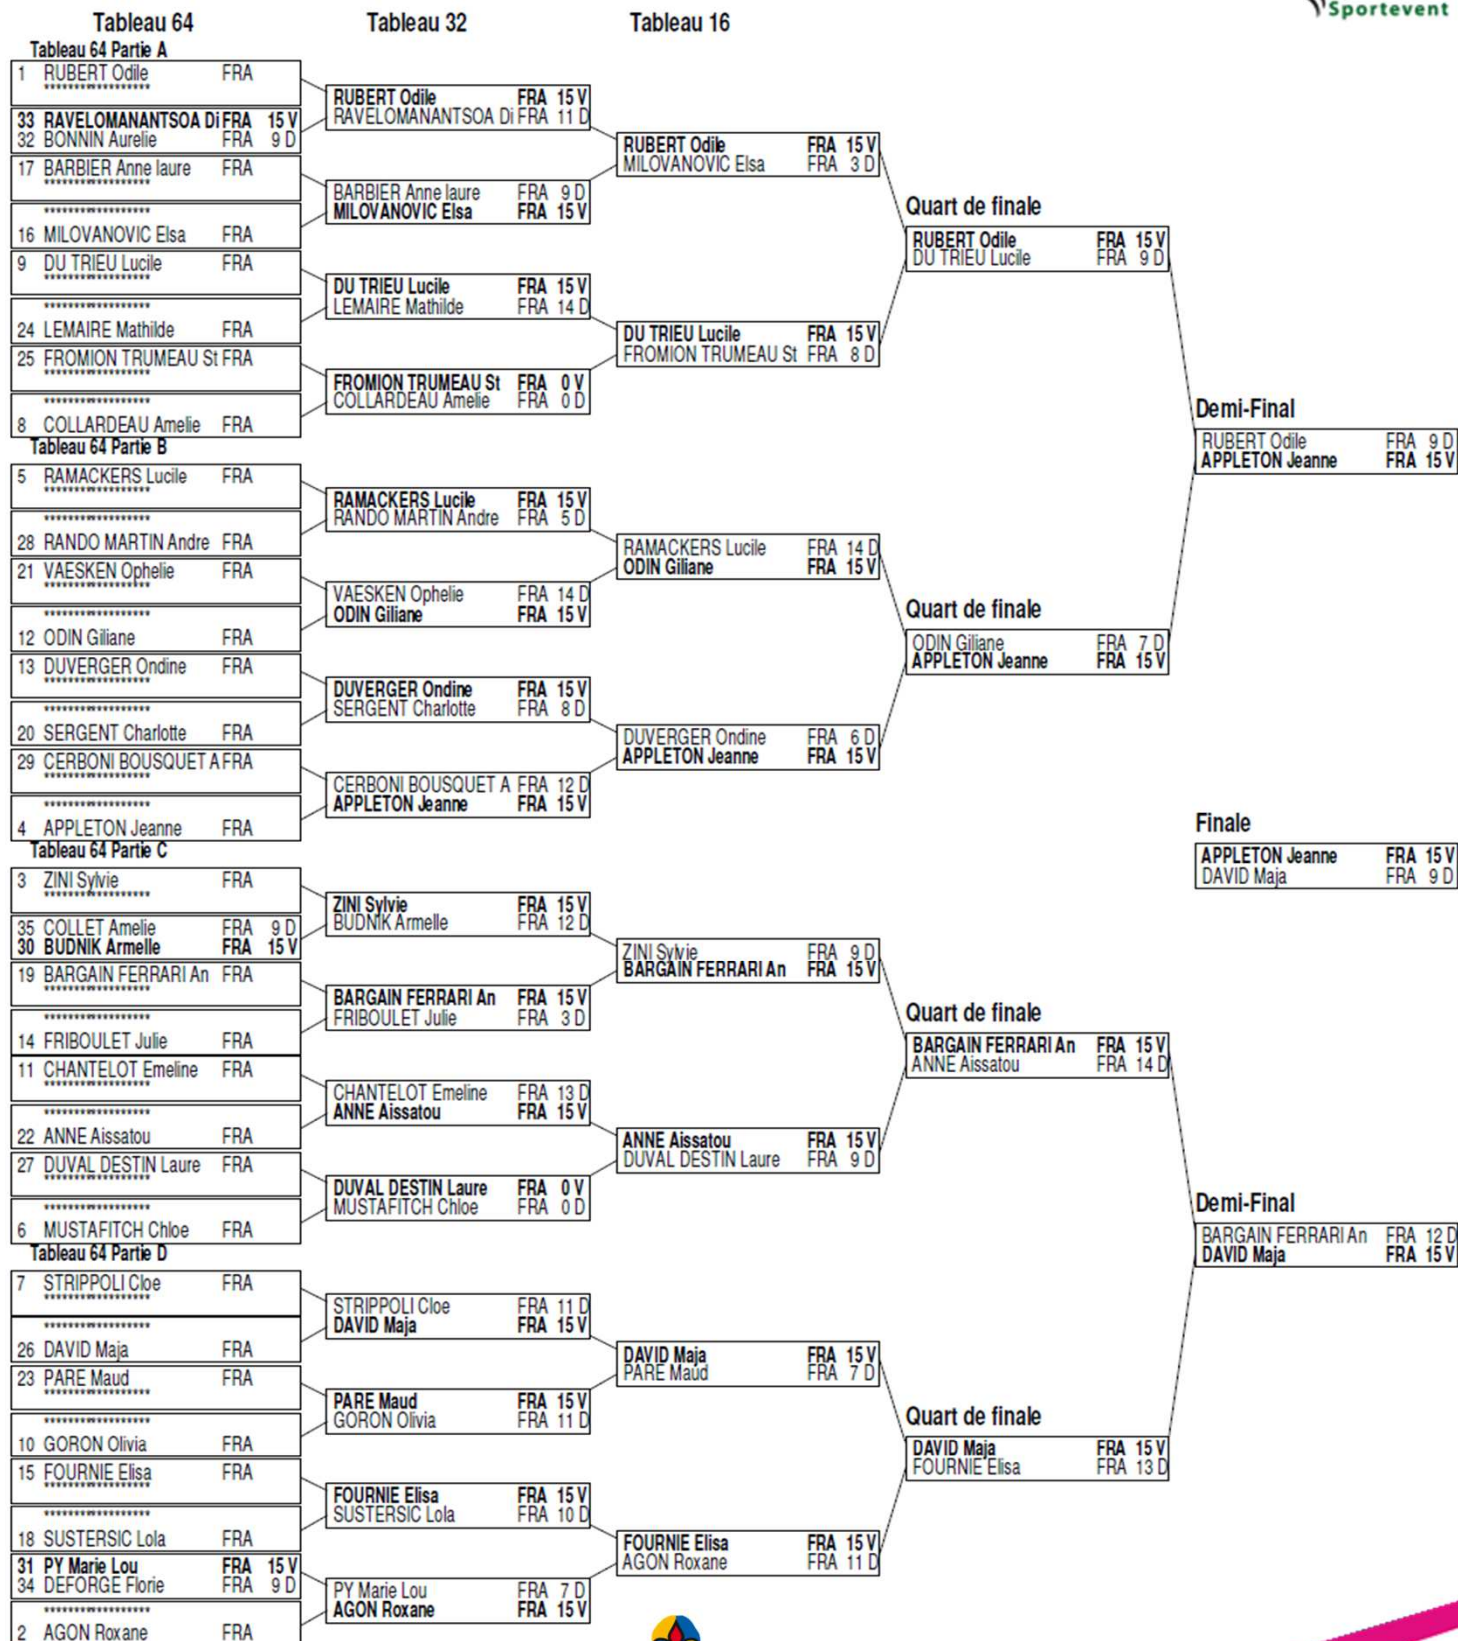

TED

Ophardt Team
Sportevent

CHAMPIONNATS DE FRANCE SABRE SENIOR - DAMES N2 BOURGES ESCRIMES, LE 10 MAI 2014

CLASSEMENT GÉNÉRAL

Rg	Nom	Ligue	Club
1	APPLETON Jeanne	Nord-Pas de Calais	FACHES CE
2	DAVID Maja	Lorraine	THIONVILLE
3	BARGAIN FERRARI Annaïck	Cote d'Azur	NICE OGC
3	RUBERT Odile	Aquitaine	PESSAC SE
5	DU TRIEU Lucile	Midi-Pyrénées	AUZEVILLE TO
6	ODIN Giliane	Créteil	VINCENNES CE
7	FOURNIE Elisa	Nord-Pas de Calais	ROUBAIX CE
8	ANNE Aissatou	Nord-Pas de Calais	ROUBAIX CE
9	AGON Roxane	Dauphiné Savoie	MEYLAN SE
10	ZINI Sylvie	Créteil	NOISY CE
11	RAMACKERS Lucile	Paris	PARIS UC
12	DUVERGER Ondine	Centre	JOUE TOURS
13	MILOVANOVIC Elsa	Paris	PARIS ATP
14	PARE Maud	Paris	PARIS UC
15	FROMION TRUMEAU Stephar	Centre	BOURGES ESC
16	DUVAL DESTIN Laurence	Paris	PARIS ESCRIM
18	STRIPPOLI Cloe	Dauphiné Savoie	MEYLAN SE
20	GORON Olivia	Versailles	MAISONS LAFF
21	CHANTELOT Emeline	Dauphiné Savoie	SEYSSINS
22	FRIBOULET Julie	Haute-Normandie	LOUVIERS CE
23	BARBIER Anne laure	Paris	PARIS USM
24	SUSTERSIC Lola	Franche Comté	BESANCON UC
25	SERGENT Charlotte	Aquitaine	PESSAC SE
26	VAESKEN Ophelie	Nord-Pas de Calais	FACHES CE
27	LEMAIRE Mathilde	Lorraine	THIONVILLE
28	RANDO MARTIN Andrea	Dauphiné Savoie	SEYSSINS
29	CERBONI BOUSQUET Anne	Versailles	CLAMART CE
30	BUDNIK Armelle	Bourgogne	DIJON ASPTT
31	PY Marie Lou	Franche Comté	BESANCON UC
32	RAVELOMANANTSOA Dina	Nord-Pas de Calais	ROUBAIX CE
33	BONNIN Aurelie	Bourgogne	DIJON ASPTT
34	DEFORGE Florie	Champagne-Ardenr	VOUZIERS CE
35	COLLET Amelie	Lorraine	NANCY SA
	COLLARDEAU Amelie	Versailles	CHATOU
	MUSTAFITCH Chloe	Pays de Loire	NANTES ERNM

BOURGES
soutient l'exploit !

LASSERRE

SPEMA

MBDA
MINDILE SYSTEMS